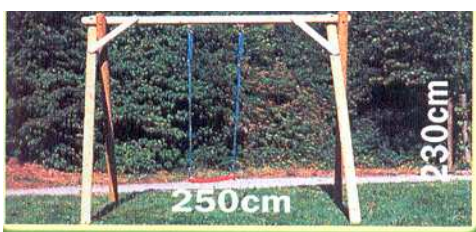

HP 002

3 200,-

2 předmontované žebříky (příčle z plných palisád
čepované do stojek)
2 stojky 8 x 300 cm
1 břevno 10 x 200 cm
2 vzpěry 6 x 50 cm
1 prkénko PVC, šrouby, vruty, závěsy

HPS 003

6 400,-

2 předmontované žebříky
2 stojky 8 x 300 cm
1 břevno 10 x 200 cm
1 hobby skluzavka s vlnou typu JG - červená, modrá,
žlutá, zelená / jiná než na ilustračním fotu /
dřevěná podesta
1 prkénko PVC, šrouby, vruty, závěsy

HP 011

2 550,-

4x stojka 10 x 300 cm
1 břevno 10 x 250 cm
2 vzpěry 6 x 60 cm
1 prkénko PVC
šrouby, vruty, závěsy

HP 012

3 730,-

2 předmontované žebříky (příčle z plných palisád
čepované do stojek)
2 stojky 10 x 300 cm
1 břevno 10 x 250 cm
2 vzpěry 6 x 60 cm
1 prkénko PVC, šrouby, vruty, závěsy