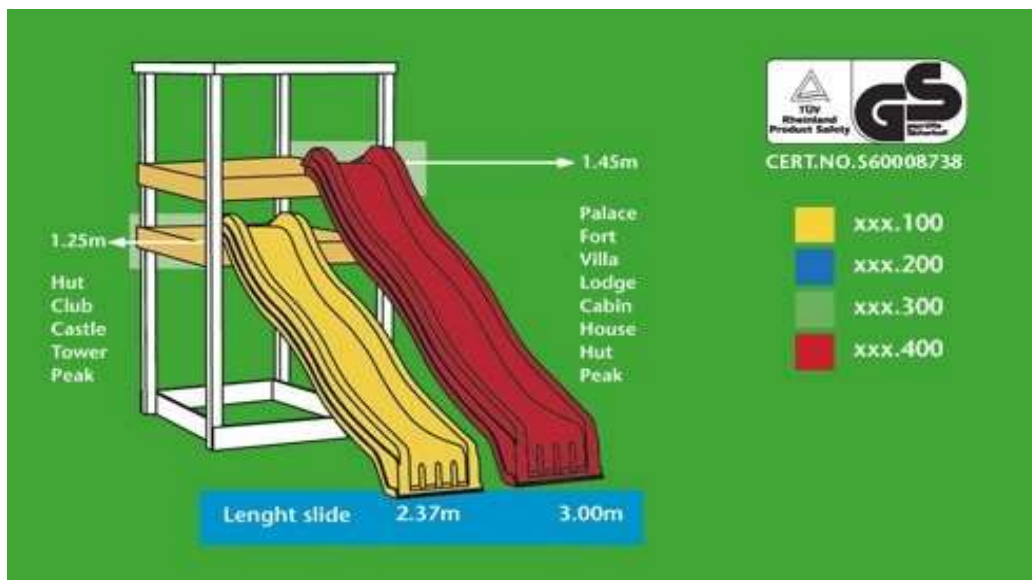

HPS 013

6940,-

2 předmontované žebříky
2 stojky 10 x 300 cm
1 břevno 10 x 250 cm
1 hobby skluzavka s vlnou typu JG - červená, modrá,
žlutá, zelená / jiná než na ilustračním fotu /
dřevěná podesta
1 prkénko PVC, šrouby, vruty, závěsy

Palisádová houpačka

2 970,-

1 břevno 10 x 250 cm
6 stojek 8 x 250 cm
3 vzpěry 6 x 130 cm
2 panty 6 x 70 cm
10 ks příčlí žebříku z půlených palisád
prkénko PVC, vruty, závěsy, montážní návod

Volitelné příslušenství:

1. Šplhací lano	bavlněné, pr. 28 mm, délka 350 cm	300,- Kč
2. Provazový žebřík	dřevěné příčle, délka 200 cm	520,- Kč
3. Houpací síť	ručně pletená	480,- Kč
4. Ocelové trubky	vlepení do stojek (pro zabetonování do terénu) žárově zinkované	150,- Kč / ks
5. Nátěr houpačky	dle vzorníku lazury IMPRANAL Profi typy HP 001 a HP 011 ostatní typy	450,- Kč 920,- Kč

Skluzavky pro soukromé použití - typ JG

Skluzavka velká

Výška nástupu:	145 - 150 cm
Délka skluzu:	300 cm
Materiál:	Polyetylen
Barva materiálu:	červená, modrá, žlutá, zelená
Značka:	Jungle Gym
Záruka:	5 let