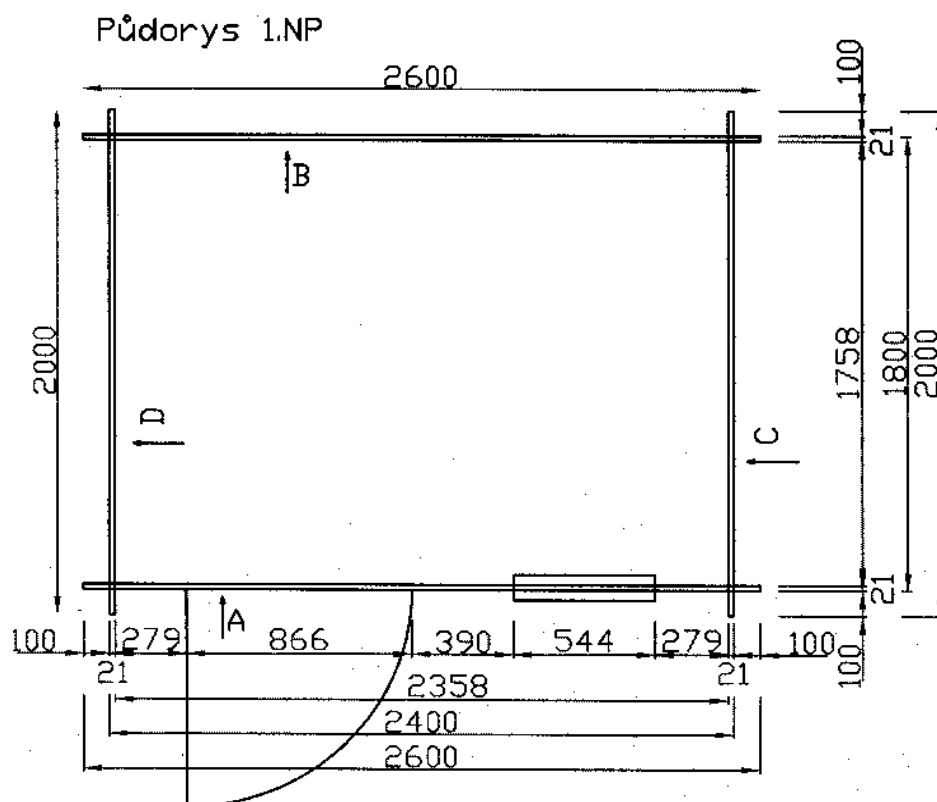

Cena bez DPH: 16 900,- Kč
Montáž: 3 300,- Kč
Asfaltový šindel: 2 500,- Kč
/ materiál + pokládka /
Doprava ARX Trade: 10,- Kč / km
/ počítá se cesta tam i zpět /