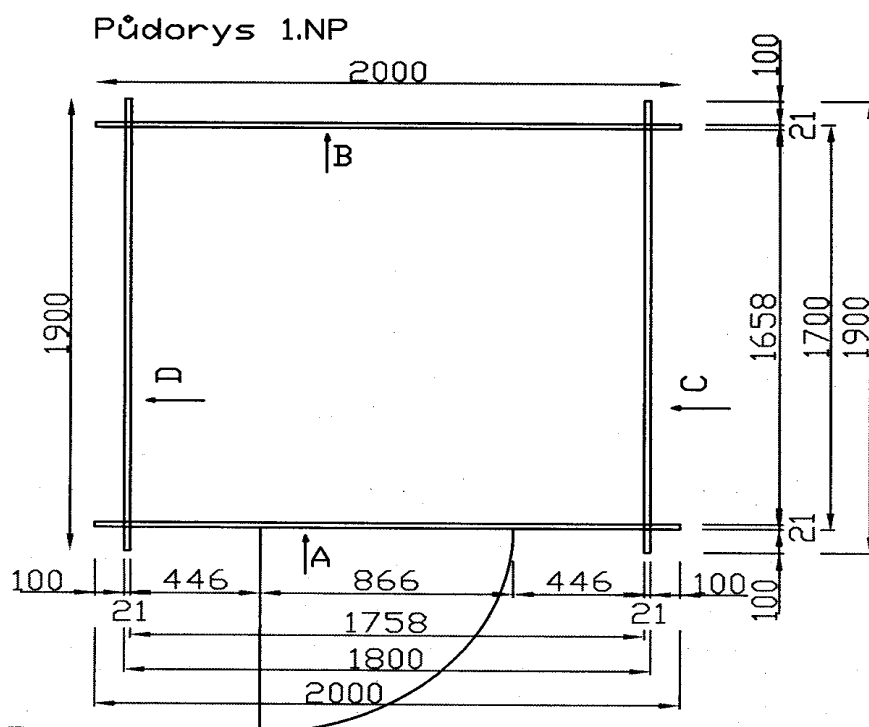

Cena bez DPH: 13 400,- Kč

Montáž: 3 000,- Kč

Asfaltový šindel: 1 940,- Kč

/ materiál + pokládka /

Doprava ARX Trade: 10,- Kč / km

/ počítá se cesta tam i zpět /

Model PETR 2

velikost 240 x 180 cm (šířka x hloubka)