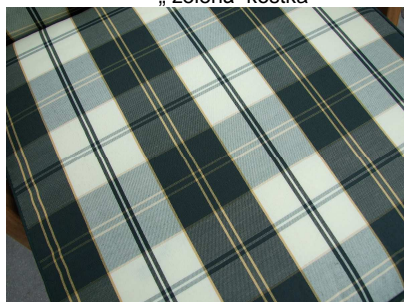

Polstry k zahradnímu nábytku

POLSTRY z textilního materiálu - BAVLNA

Typ polstru	Rozměr v cm	určeno k nábytku	Cena Kč/ks
Oboustranný „hnědá kostka“ / „červená kostka“	108 x 47 x 5	Lavice Nashville, houpačka Cannes, lavice Westminster	479,-
	48 x 47 x 5	Sedák pevné křeslo Nashville	339,-
	121 x 49 x 5	Polstr na poloh. křeslo	599,-
	197 x 74 x 5	Polstr na lehátko Cardiff	989,-
	196 x 62 x 5	Polstr na lehátko Annency	899,-
„zelená kostka“	117 x 45 x 3	Polstr na poloh. křeslo	349,-
Běžový sedák	47 x 45 x 5	Polstr na židli Thassos	299,-

Dekory polstru z materiálu bavlna:

Polstr
„zelená kostka“

Jedna strana polstru
„hnědá kostka“

Druhá strana polstru
„červená kostka“

Polstr na židli Thassos